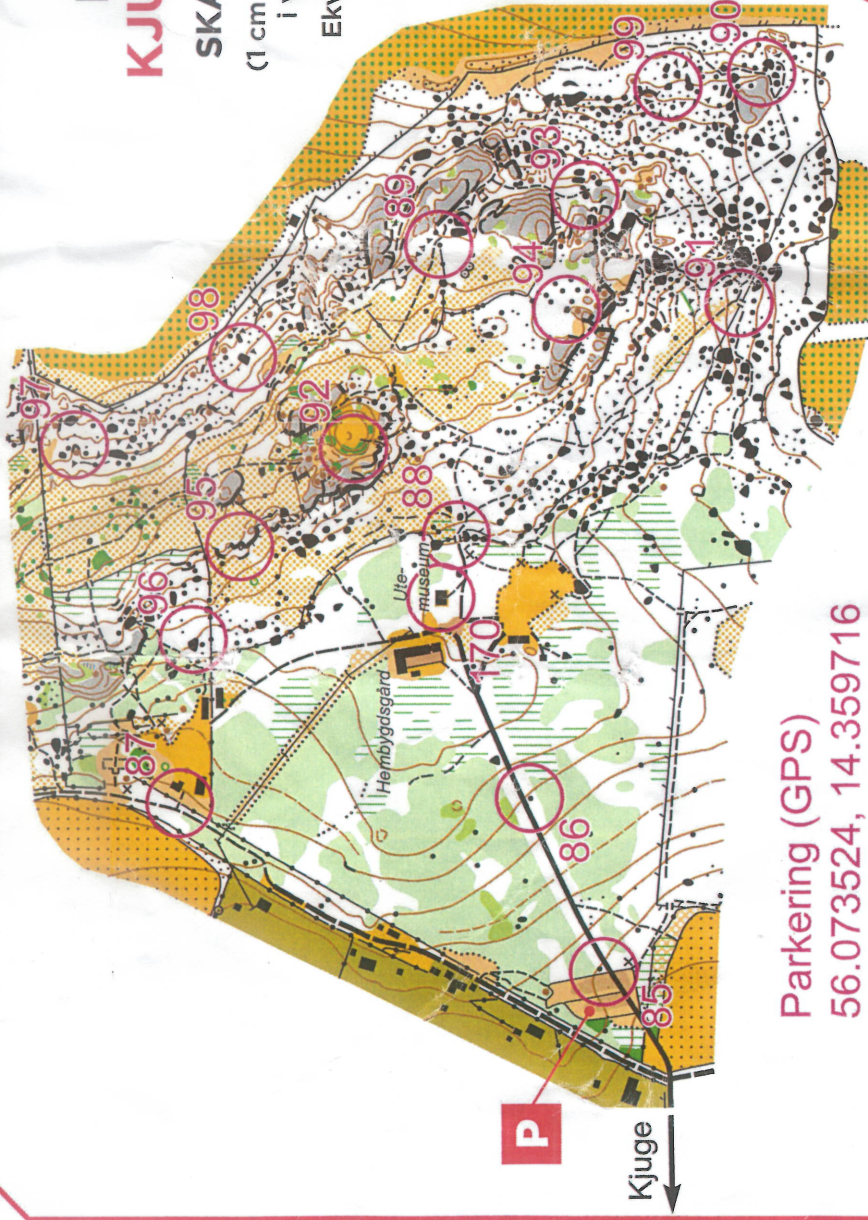

KARTA KJUGEKULL

SKALA 1: 5000

(1 cm på kartan = 50m
i verkligheten)

Ekvidistans 2,5 m

Parkering (GPS)
56.073524, 14.359716