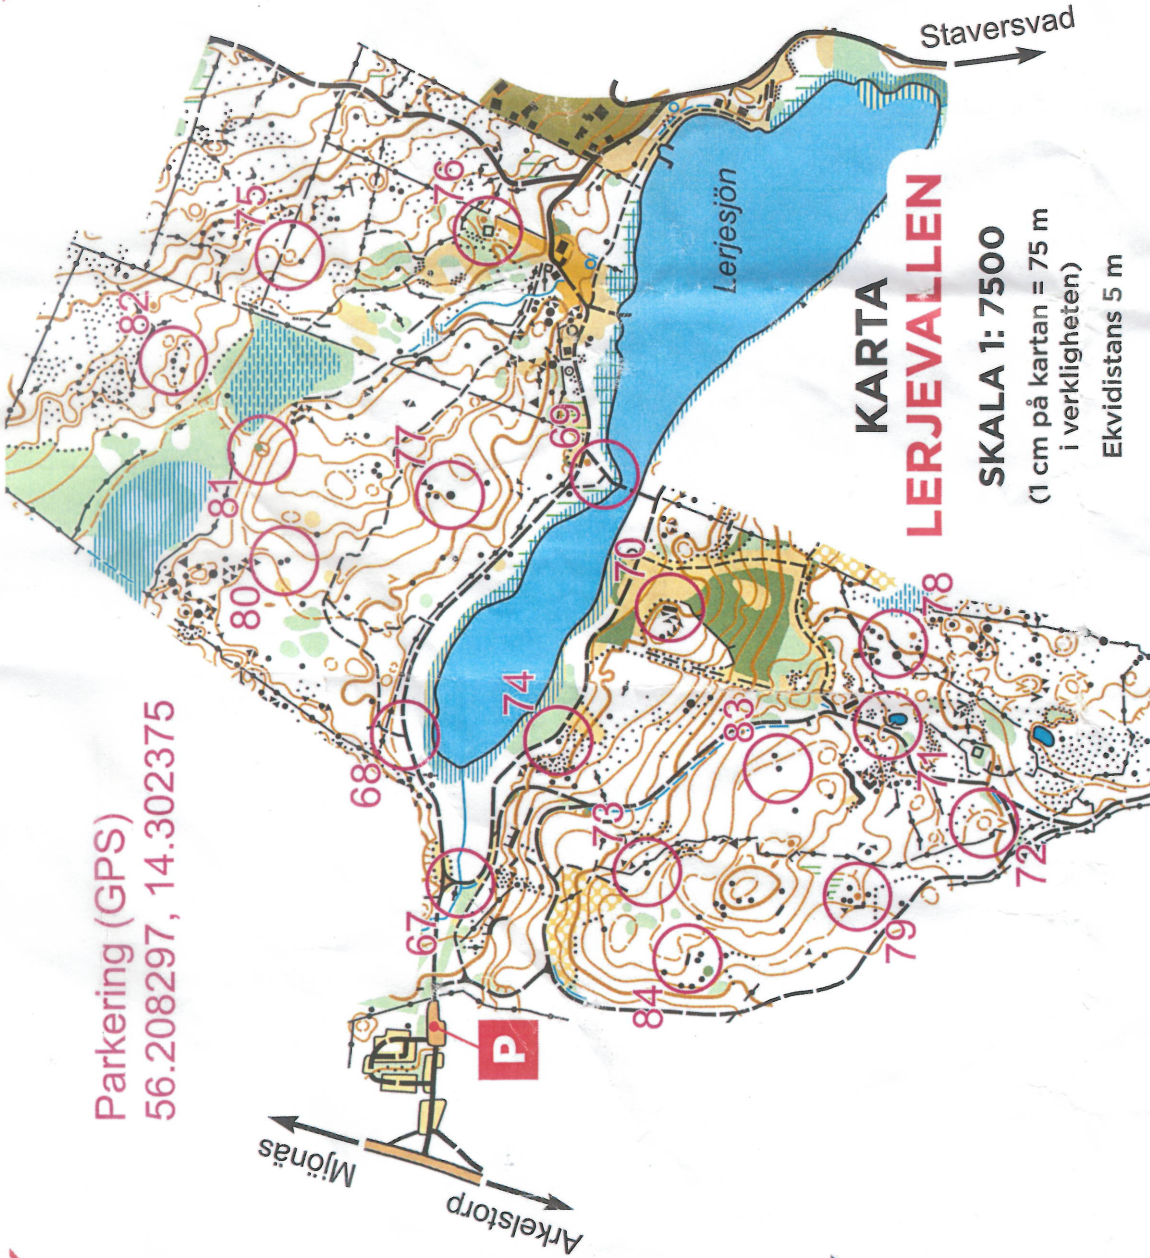

Parkering (GPS)  
56.208297, 14.302375

# KARTA LERJEVALLEN

SKALA 1: 7500  
(1 cm på kartan = 75 m  
i verkligheten)  
Ekvidistans 5 m

Staversvad

Mjönäs

Arkelstorp