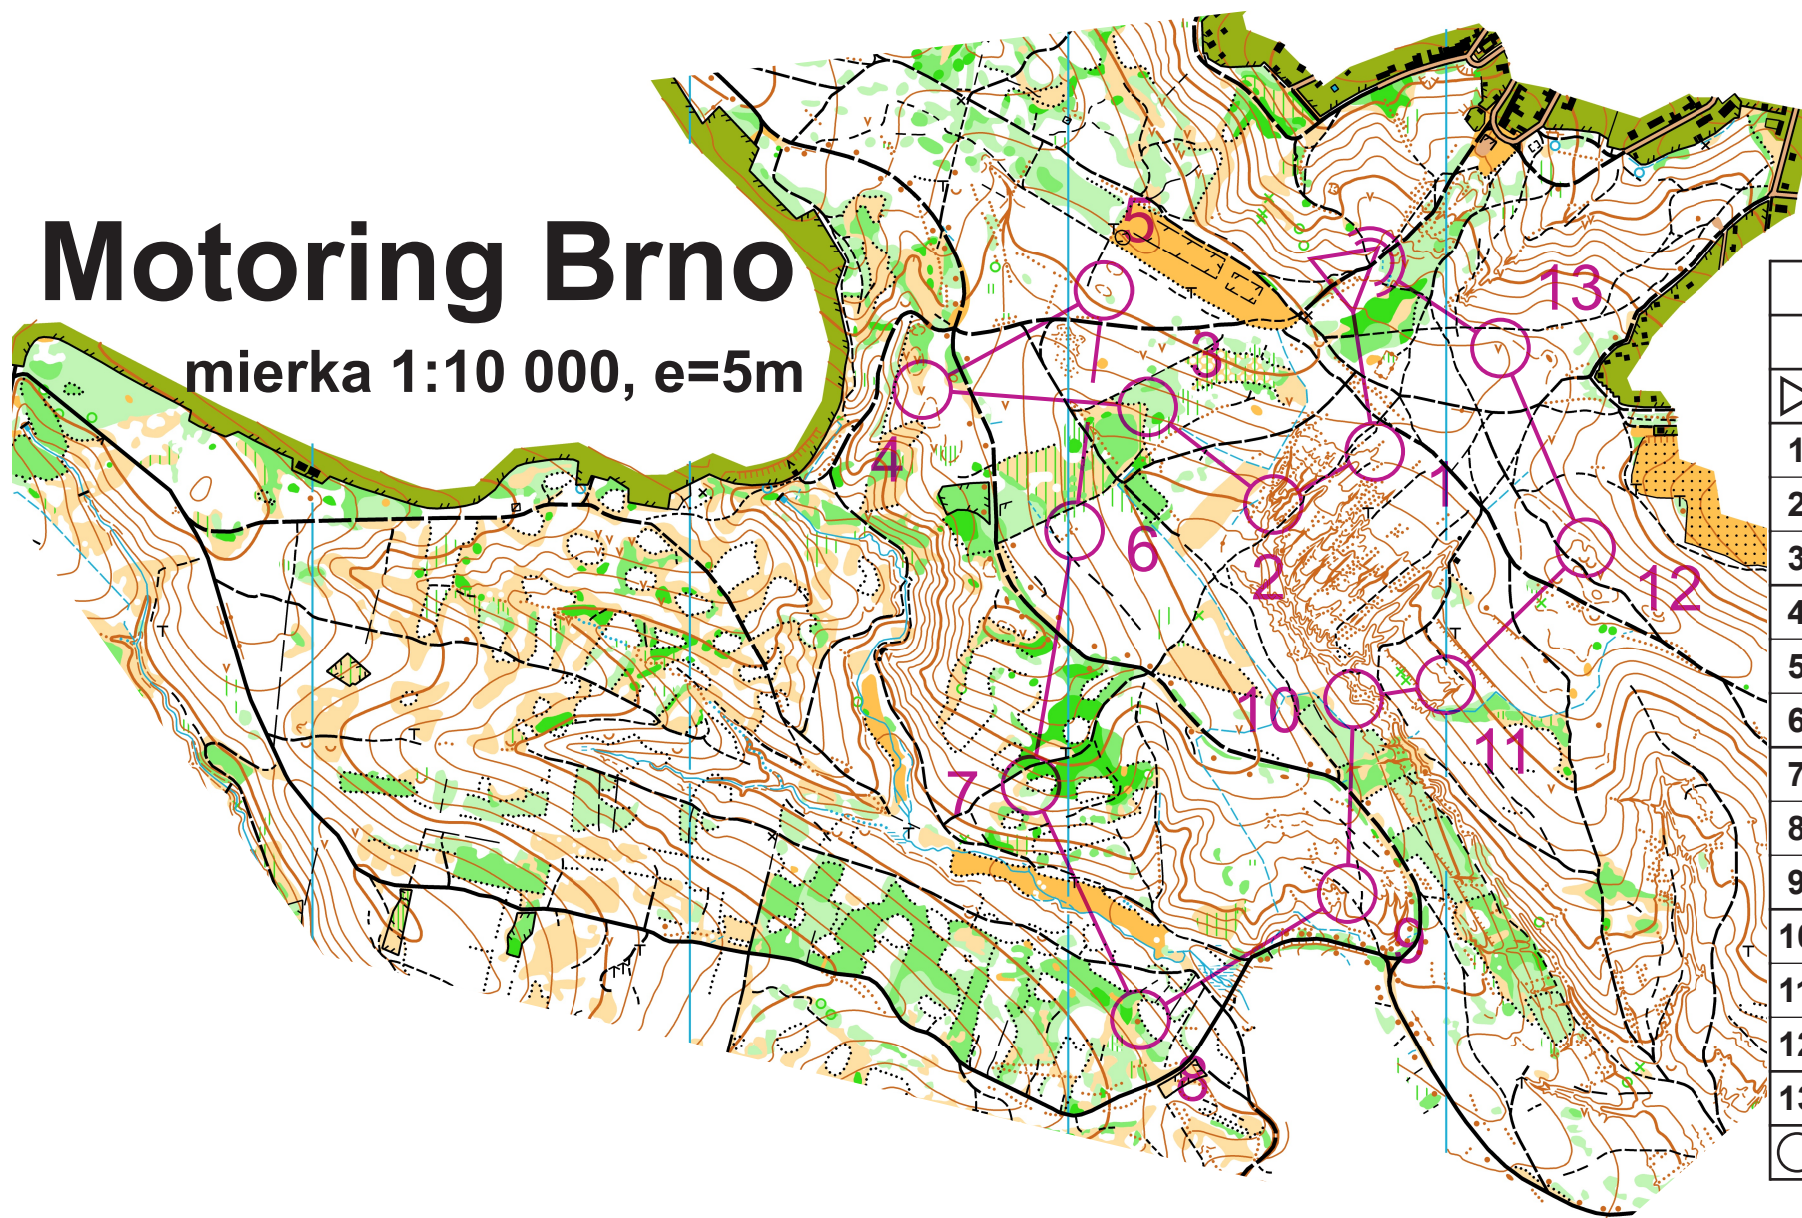

Motoring Brno

mierka 1:10 000, e=5m

klasika brno				
A		3,6 km		
▷				
1	31	∩		
2	32	∧	Y	
3	33	▷		⊙
4	34	∇		
5	35	○		
6	36	≡		/
7	37	↶		⊙
8	38	•		
9	39	→ ∩		
10	40	∩		
11	41	∩		
12	42	∩		
13	43	∇		
⊗		210 m		⊗